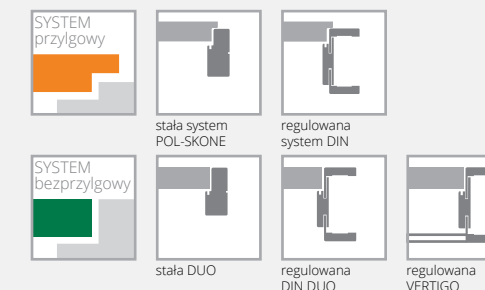

DRZWI WEWNĘTRZNE

PALAZZO

profil ramiaka skrzydła

- **solidna konstrukcja** z drewnianej ramy
- **unikalne** wzornictwo
- system **przylgowy** lub **bezp przylgowy**
- **3 warstwowy system malowania** - trwałość koloru na wiele lat
- **bogata kolorystyka** - w standardzie biały, szary mat i beż mat
opcjonalnie kolor czarny
- **regulowany zawias TYP K** dla drzwi przylgowych lub **regulowany zawias typ DUO** dla drzwi bezprzylgowych

WERSJA	W00
BIAŁY RAL 9003	1770/2177,10
CZARNY RAL 9005	1970/2423,10

OŚCIEŻNICE

KOLORYSTYKA

WYPOSAŻENIE
STANDARDOWE

zamek jednopunktowy, rozstaw 72 mm (sys. przylgowy) lub magnetyczny (sys. bezprzylgowy) wpuszczany, na klucz (rozstaw 90 mm), na wkładkę (rozstaw 85 mm) lub do blokady łazienkowej (rozstaw 90 mm)
zawiasy: typ K - do ościeżnicy system DIN, typ C - do ościeżnicy drewnianej lub kryty DUO nikiel satyna („70”- 2 szt., „80”-„90” - 3 szt.)
brak możliwości zastosowania samozamykacza

DODATKOWE (za dopłatą)

rozmiar „100”	40/49,20
system REVES	220/270,60
skrót rekuperacyjny	bez dopłaty
trzeci zawias w skrzydle: typ C dla szer. „70”-„80”	35/43,05
typ K dla szer. „70”-„80”	35/43,05
kryty DUO dla szer. „70”	110/135,30
zamiana zawiasu standardowego DUO na kolor biały lub czarny (do 1 szt.)	20/24,60
podcięcie wentylacyjne	35/43,05
zabezpieczenie dolnego ramiaka przed nadmiernym działaniem wilgoci (nie dot. skrzydeł z podcięciem wentylacyjnym)	20/24,60
drzwi niższe o 50 mm lub 100 mm (sys. przylgowy)	bez dopłaty
drzwi niższe o 55 mm lub 100 mm (sys. bezprzylgowy)	bez dopłaty
drzwi wyższe o 50 mm lub 100 mm	+10%