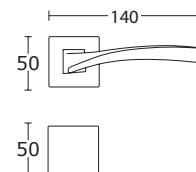

15-161 **WB 43,00 zł** 52,89 zł

15-029 **WC 79,00 zł** 97,17 zł

Czarny Matowy - S19
25-190

CENA NETTO / CENA BRUTTO

BDR 163,00 zł 200,49 zł

15-162 **WK 43,00 zł** 52,89 zł

15-163 **WB 43,00 zł** 52,89 zł

15-038 **WC 79,00 zł** 97,17 zł