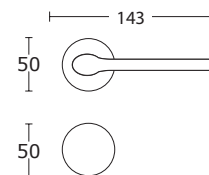

Czarny Matowy - S19
25-187