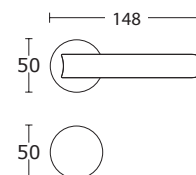

CENA NETTO / CENA BRUTTO

design by **Yiannis Ghikas**

Chrom - S04
15-112

CENA NETTO / CENA BRUTTO

| | |
|--|---------------------------------------|
|  | BDR 269,00 zł 330,87 zł |
|  15-196 | WK 49,00 zł 60,27 zł |
|  15-198 | WB 49,00 zł 60,27 zł |
|  15-058 | WC 89,00 zł 109,47 zł |