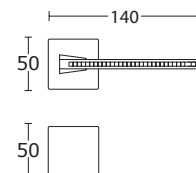

CENA NETTO / CENA BRUTTO

Chrom - S04
15-067

BDR 243,00 zł 298,89 zł

15-180 **WK 49,00 zł** 60,27 zł

15-182 **WB 49,00 zł** 60,27 zł

15-032 **WC 89,00 zł** 109,47 zł

Nikiel Satyna - S05
15-331

Chrom Satyna - S24
15-394