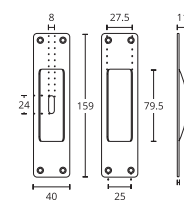

Nikiel Satyna **S05**

Mosiądz Matowy **S26**

Mosiądz Antyczny **S73**

KOLOR NETTO BRUTTO

Nikiel Satyna	67,00 zł	82,41 zł
Mosiądz Matowy	79,00 zł	97,17 zł
Mosiądz Antyczny	89,00 zł	109,47 zł

Wymiary (mm)