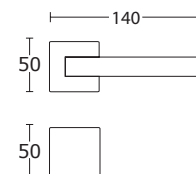

*Klamki okienne i do drzwi
profilowych na stronie 57 katalogu*

BDR 129,99 zł 159,89 zł

15-160 **WK 43,00 zł** 52,89 zł

15-161 **WB 43,00 zł** 52,89 zł

15-029 **WC 79,00 zł** 97,17 zł

Nikiel Satyna - S05
15-396