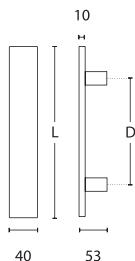

MODEL
1141

INOX
304