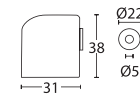

Nikiel Satyna

Nikiel Satyna **S05**

Mosiądz Satyna **S02**

Mosiądz Antyczny **S73**

KOLOR NETTO BRUTTO

Nikiel Satyna	87,00 zł	107,01 zł
Mosiądz Satyna	114,00 zł	140,22 zł
Mosiądz Antyczny	114,00 zł	140,22 zł