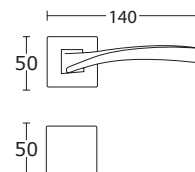

CONVEX[®]
HANDLES KNOBS DESIGN & PRODUCTION

CENA NETTO / CENA BRUTTO

Tytan - S75
15-017

BDR 179,00 zł 220,17 zł

15-187 **WK 49,00 zł** 60,27 zł

15-189 **WB 49,00 zł** 60,27 zł

15-035 **WC 89,00 zł** 109,47 zł