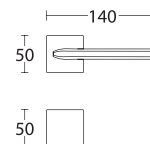

15-165 **WB 43,00 zł** 52,89 zł

15-026 **WC 79,00 zł** 97,17 zł

Mosiądz Antyczny - S73
15-011

BDR 197,99 zł 243,53 zł

15-183 **WK 49,00 zł** 60,27 zł

15-185 **WB 49,00 zł** 60,27 zł

15-041 **WC 89,00 zł** 109,47 zł