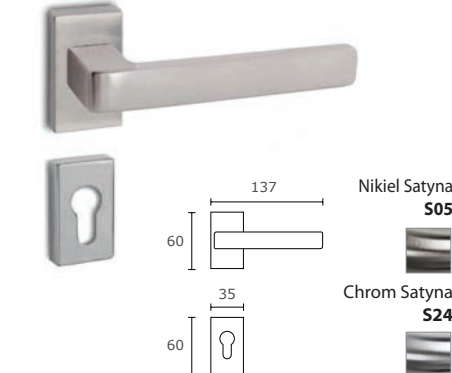

**MODEL
1605 Q11**

Klamka do drzwi profilowych

KOLOR	NETTO	BRUTTO
Chrom Satyna	99,00 zł	121,77 zł
Nikiel Satyna	99,00 zł	121,77 zł

CENA NETTO / CENA BRUTTO