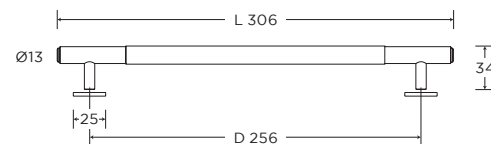

20 mm	25-180	Nikiel Satyna - S05	32,00 zł	39,36 zł
	25-181	Mosiądz Matowy - S26		
	25-179	Brąz Matowy - S77		
25 mm	25-184	Nikiel Satyna - S05	38,00 zł	46,74 zł
	25-183	Mosiądz Matowy - S26		
	25-182	Brąz Matowy - S77