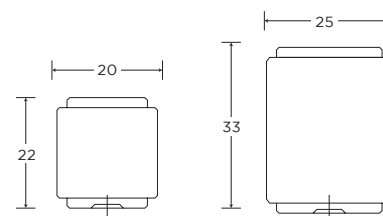

MODEL
1745

POCHWYTY I GAŁKI DO MEBLI

CONVEX®
HANDLES KNOBS DESIGN & PRODUCTION

MADE
IN
GREECE

www.convexdesign.pl

CENA NETTO / CENA BRUTTO

DŁUGOŚĆ (L) 210 x ROZSTAW (D) 160				
bez rozety	25-168	Nikiel Satyna - S05	105,00 zł	129,15 zł
	25-169	Mosiądz Matowy - S26		
	25-167	Brąz Matowy - S77		
z rozetą	25-175	Nikiel Satyna - S05	111,00 zł	136,53 zł
	25-174	Mosiądz Matowy - S26		
	25-173	Brąz Matowy - S77		

DŁUGOŚĆ (L) 306 x ROZSTAW (D) 256				
bez rozety	25-172	Nikiel Satyna - S05	119,00 zł	146,37 zł
	25-171	Mosiądz Matowy - S26		
	25-170	Brąz Matowy - S77		
z rozetą	25-178	Nikiel Satyna - S05	126,00 zł	154,98 zł
	25-177	Mosiądz Matowy - S26		
	25-176	Brąz Matowy - S77		

20 mm	25-180	Nikiel Satyna - S05	32,00 zł	39,36 zł
	25-181	Mosiądz Matowy - S26		
	25-179	Brąz Matowy - S77		
25 mm	25-184	Nikiel Satyna - S05	38,00 zł	46,74 zł
	25-183	Mosiądz Matowy - S26		
	25-182	Brąz Matowy - S77