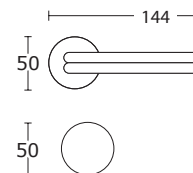

CONVEX[®]
HANDLES KNOBS DESIGN & PRODUCTION

design by **Teseo Berghella**

Chrom - S04
15-848

CENA NETTO / CENA BRUTTO

BDR 194,00 zł 238,62 zł

15-196 **WK 49,00 zł** 60,27 zł

15-198 **WB 49,00 zł** 60,27 zł

15-058 **WC 89,00 zł** 109,47 zł