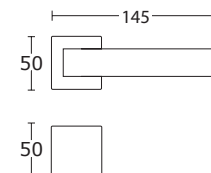

Czarny Matowy - S19
15-400

BDR 245,00 zł 301,35 zł

15-162 **WK 43,00 zł** 52,89 zł

15-163 **WB 43,00 zł** 52,89 zł

15-038 **WC 79,00 zł** 97,17 zł

Nikiel Satyna - S05
15-398

Chrom Satyna - S24
15-399

BDR 245,00 zł 301,35 zł