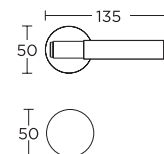

BDR 333,00 zł 409,59 zł

15-168 **WK 43,00 zł** 52,89 zł

15-169 **WB 43,00 zł** 52,89 zł

15-052 **WC 79,00 zł** 97,17 zł

Mosiądz Matowy - S26
25-141

Brąz Matowy - S77
25-142

Czarny Matowy - S19
25-352

New