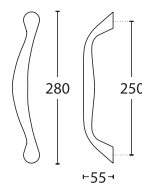

Cenę za komplet należy podwoić

MODEL 627

Nikiel Satyna

Mosiądz Matowy

Mosiądz Antyczny

| DŁUGOŚĆ (L) | ROZSTAW (D) | NETTO | BRUTTO |
|--|-------------|------------------|-----------|
| Nikiel Satyna jednostronny - cena za sztukę | | | |
| 280 | 250 | 142,00 zł | 174,66 zł |
| Mosiądz Matowy jednostronny - cena za sztukę | | | |
| 280 | 250 | 142,00 zł | 174,66 zł |
| Mosiądz Antyczny jednostronny - cena za sztukę | | | |
| 280 | 250 | 142,00 zł | 174,66 zł |
| Nikiel Satyna dwustronny - cena za komplet | | | |
| 280 | 250 | 284,00 zł | 349,32 zł |
| Mosiądz Matowy dwustronny - cena za komplet | | | |
| 280 | 250 | 284,00 zł | 349,32 zł |
| Mosiądz Antyczny dwustronny - cena za komplet | | | |
| 280 | 250 | 284,00 zł | 349,32 zł |