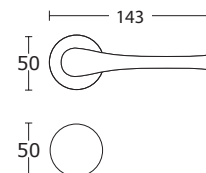

Nikiel Satyna - S05
15-855