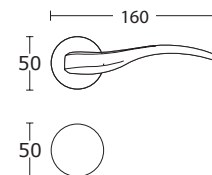

Nikiel Satyna - S05
15-849