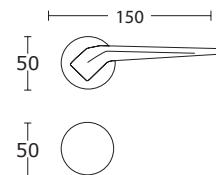

Nikiel Satyna - S05
15-043