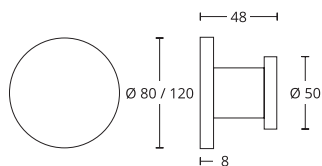

MODEL
1069

INOX
304

SOLID

Inox

Czarny Matowy