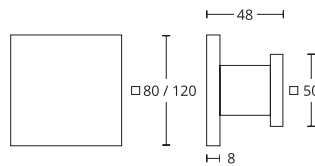

MODEL
1067

INOX
304

SOLID

Inox

Czarny Matowy