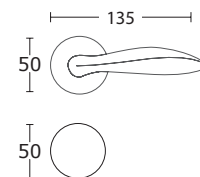

BDR 179,00 zł 220,17 zł

15-190 **WK 49,00 zł** 60,27 zł

15-192 **WB 49,00 zł** 60,27 zł

15-095 **WC 89,00 zł** 109,47 zł

CENA NETTO / CENA BRUTTO

Mosiądz Antyczny - S73
15-091

BDR 147,00 zł 180,81 zł

15-190 **WK 49,00 zł** 60,27 zł