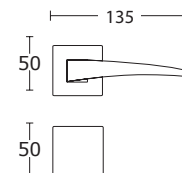

BDR 175,99 zł 216,47 zł

15-412 **WK 49,00 zł** 60,27 zł

15-413 **WB 49,00 zł** 60,27 zł

15-414 **WC 89,00 zł** 109,47 zł

Nikiel Satyna - S05
15-001

Chrom Satyna - S24
15-000

Mosiądz Antyczny - S73
15-508

BDR 159,99 zł 196,79 zł