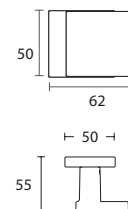

15-412 **WK 49,00 zł** 60,27 zł

15-413 **WB 49,00 zł** 60,27 zł

15-414 **WC 89,00 zł** 109,47 zł

Chrom Satyna - S24

Nikiel Satyna - S05

Chrom - S04

Czarny Matowy - S19

Gałki występują jako ruchome i stałe, pasują do klamek Convex na rozecie kwadratowej.
Zapytaj również o cenę gałko - klamki.