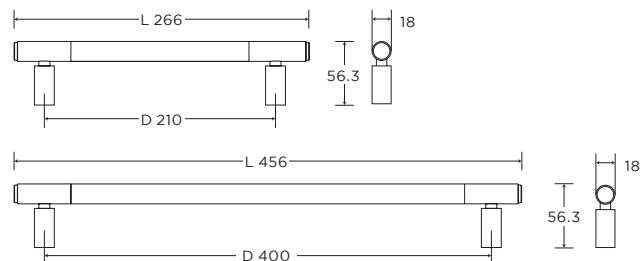

DŁUGOŚĆ (L) 266 ROZSTAW (D) 210				
szt.	25-149	Nikiel Satyna - S05	381,00 zł	468,63 zł
	25-150	Mosiądz Matowy - S26		
	25-151	Brąz Matowy - S77		
kpl.	25-157	Nikiel Satyna - S05	762,00 zł	937,26 zł
	25-156	Mosiądz Matowy - S26		
	25-155	Brąz Matowy - S77		

DŁUGOŚĆ (L) 456 ROZSTAW (D) 400				
szt.	25-154	Nikiel Satyna - S05	468,00 zł	575,64 zł
	25-153	Mosiądz Matowy - S26		
	25-152	Brąz Matowy - S77		
kpl.	25-160	Nikiel Satyna - S05	936,00 zł	1151,28 zł
	25-159	Mosiądz Matowy - S26		
	25-158	Brąz Matowy - S77		

szt.	25-161	Nikiel Satyna - S05	339,00 zł	416,97 zł
	25-162	Mosiądz Matowy - S26		
	25-163	Brąz Matowy - S77		
kpl.	25-166	Nikiel Satyna - S05	678,00 zł	833,94 zł
	25-165	Mosiądz Matowy - S26		
	25-164	Brąz Matowy - S77