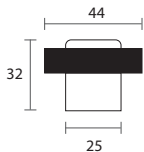

Nikiel Satyna

Nikiel Satyna **S05**

Mosiądz Satyna **S02**

Czarny Matowy **S19**

Mosiądz Antyczny **S73**

KOLOR NETTO BRUTTO

Nikiel Satyna	74,00 zł	91,02 zł
Mosiądz Satyna	74,00 zł	91,02 zł
Czarny Matowy	74,00 zł	91,02 zł
Mosiądz Antyczny	79,00 zł	97,17 zł