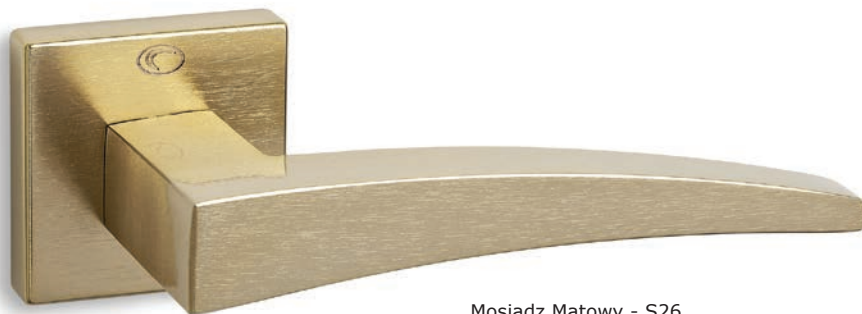

15-163 **WB 43,00 zł** 52,89 zł

15-038 **WC 79,00 zł** 97,17 zł

BDR 129,99 zł 159,89 zł

15-354 **WK 49,00 zł** 60,27 zł

15-355 **WB 49,00 zł** 60,27 zł

15-356 **WC 89,00 zł** 109,47 zł

Mosiądz Matowy - S26
15-507

BDR 175,99 zł 216,47 zł

15-412 **WK 49,00 zł** 60,27 zł

15-413 **WB 49,00 zł** 60,27 zł

15-414 **WC 89,00 zł** 109,47 zł

Nikiel Satyna - S05
15-001

Chrom Satyna - S24
15-000

Mosiądz Antyczny - S73
15-508

BDR 159,99 zł 196,79 zł