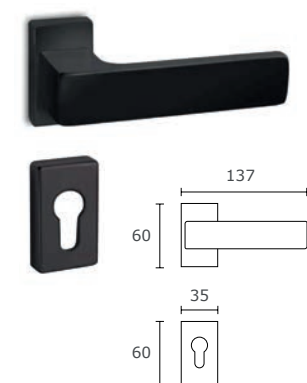

MODEL 1555 Q11

Klamka do drzwi profilowych

Nikiel Satyna
S05

Chrom Satyna
S24

Czarny Matowy
S19

KOLOR	NETTO	BRUTTO
Chrom Satyna	166,00 zł	204,18 zł
Czarny Matowy	166,00 zł	204,18 zł
Nikiel Satyna	166,00 zł	204,18 zł