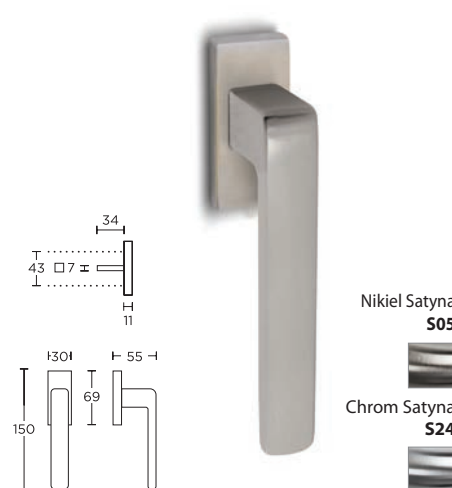

**MODEL
1605 CW**

Klamka okienna

KOLOR	NETTO	BRUTTO
Chrom Satyna	99,00 zł	121,77 zł
Nikiel Satyna	99,00 zł	121,77 zł