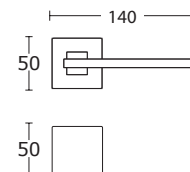

CENA NETTO / CENA BRUTTO

CENA NETTO / CENA BRUTTO

Czarny Matowy / Chrom - S19 / S04
15-099

BDR 179,99 zł 221,39 zł

15-162 **WK 43,00 zł** 52,89 zł

15-163 **WB 43,00 zł** 52,89 zł

15-038 **WC 79,00 zł** 97,17 zł