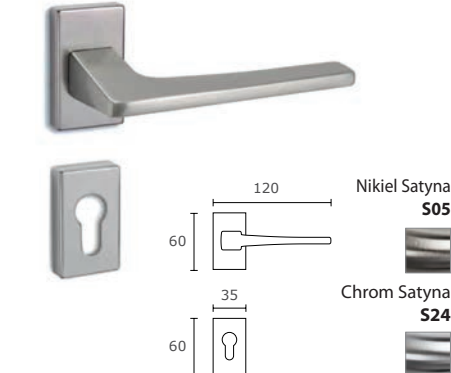

**MODEL
1495 Q11**

Klamka do drzwi profilowych

KOLOR	NETTO	BRUTTO
Chrom Satyna	99,00 zł	121,77 zł
Nikiel Satyna	99,00 zł	121,77 zł