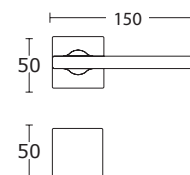

O dostępność i cenę zapytaj sprzedawcę

design by **Yiannis Ghikas**

Nikiel Satyna - S05
15-022

CENA NETTO / CENA BRUTTO

| | | |
|---|---------------------------|-----------|
|  | BDR 295,00 zł | 362,85 zł |
|  | 15-164 WK 43,00 zł | 52,89 zł |
|  | 15-165 WB 43,00 zł | 52,89 zł |
|  | 15-026 WC 79,00 zł | 97,17 zł |