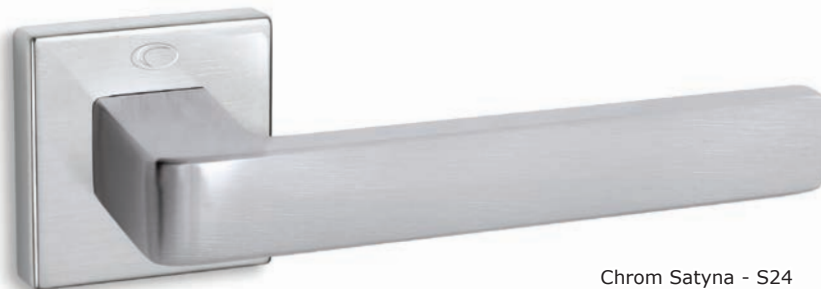

15-161 **WB 43,00 zł** 52,89 zł

15-029 **WC 79,00 zł** 97,17 zł

BDR 209,99 zł 258,29 zł

15-183 **WK 49,00 zł** 60,27 zł

15-185 **WB 49,00 zł** 60,27 zł

15-041 **WC 89,00 zł** 109,47 zł

Chrom Satyna - S24
15-397