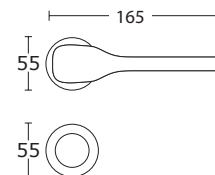

Chrom Satyna - S24
15-384

BDR 249,00 zł 306,27 zł

15-409 **WK 43,00 zł** 52,89 zł

15-410 **WB 43,00 zł** 52,89 zł

15-411 **WC 79,00 zł** 97,17 zł