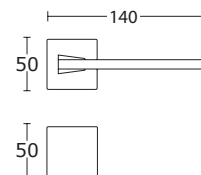

CONVEX[®]
HANDLES KNOBS DESIGN & PRODUCTION

CENA NETTO / CENA BRUTTO

Chrom - S04
15-014

BDR 169,00 zł 207,87 zł

15-180 **WK 49,00 zł** 60,27 zł

15-182 **WB 49,00 zł** 60,27 zł

15-032 **WC 89,00 zł** 109,47 zł