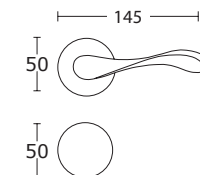

BDR 179,00 zł 220,17 zł

15-190 **WK 49,00 zł** 60,27 zł

15-192 **WB 49,00 zł** 60,27 zł

15-095 **WC 89,00 zł** 109,47 zł

CENA NETTO / CENA BRUTTO

BDR 147,00 zł 180,81 zł

15-190 **WK 49,00 zł** 60,27 zł

15-192 **WB 49,00 zł** 60,27 zł

15-095 **WC 89,00 zł** 109,47 zł