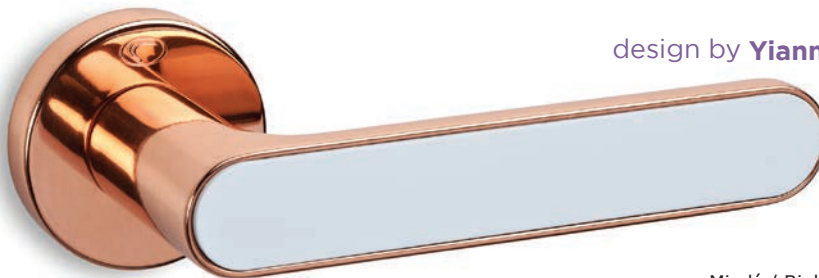

design by **Yiannis Ghikas**

Miedź / Biały - S10 / S06
15-076

	BDR 284,00 zł	349,32 zł
	15-186 WK 49,00 zł	60,27 zł
	15-402 WB 49,00 zł	60,27 zł
	15-401 WC 89,00 zł	109,47 zł