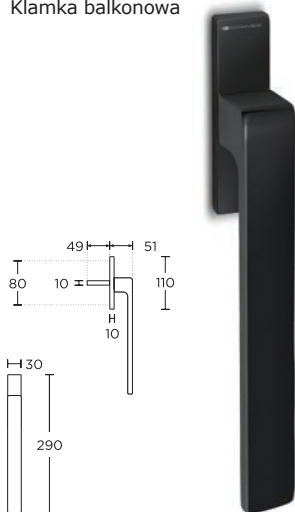

ROZWIĄZANIA DLA DOMU
HOME SERIES & ACCESSORIES

Klamki okienne i do drzwi profilowych

Podane ceny za sztukę.

MODEL 1555 SW

Klamka balkonowa

CENA NETTO / CENA BRUTTO

Nikiel Satyna
S05

Chrom Satyna
S24