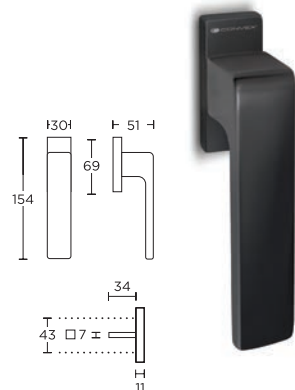

MODEL 1555 CW

Klamka okienna

Nikiel Satyna
S05

Chrom Satyna
S24

Czarny Matowy
S19

KOLOR	NETTO	BRUTTO
Chrom Satyna	166,00 zł	204,18 zł
Czarny Matowy	166,00 zł	204,18 zł
Nikiel Satyna	166,00 zł	204,18 zł