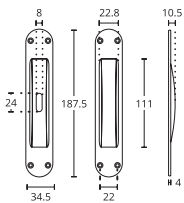

Wymiary (mm)

Podane ceny za sztukę.

MODEL 165

Nikiel Satyna **S05**

Mosiądz Matowy **S26**

Mosiądz Antyczny **S73**

KOLOR NETTO BRUTTO

| | | |
|------------------|-----------------|----------|
| Nikiel Satyna | 46,00 zł | 56,58 zł |
| Mosiądz Matowy | 46,00 zł | 56,58 zł |
| Mosiądz Antyczny | 49,00 zł | 60,27 zł |