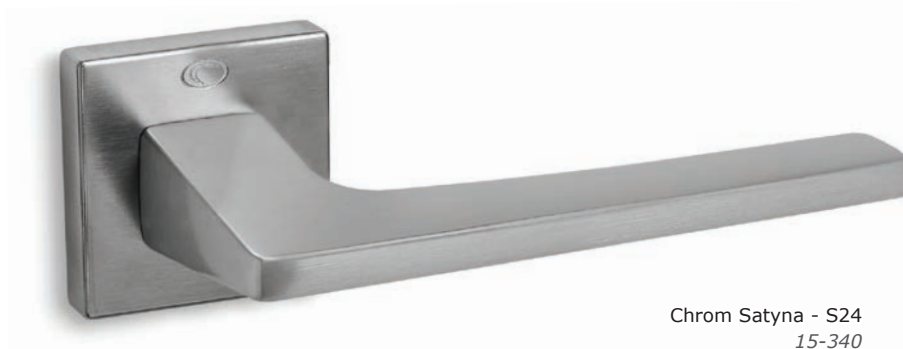

MODEL
1495

MADE
IN
GREECE

www.convexdesign.pl

CONVEX®
HANDLES KNOBS DESIGN & PRODUCTION

CENA NETTO / CENA BRUTTO

Chrom Satyna - S24
15-340

Klamki okienne i do drzwi
profilowych na stronie 57 katalogu