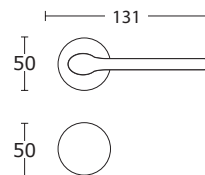

Chrom - S04
15-344