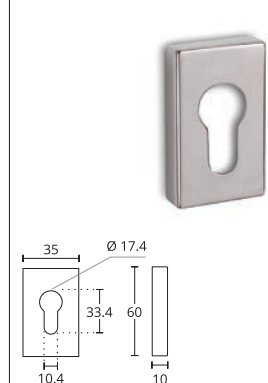

MODEL 1555 OY

Rozeta prostokątna Q11 35x60

Nikiel Satyna
S05

Chrom Satyna
S24

Czarny Matowy
S19

KOLOR	NETTO	BRUTTO
Chrom Satyna	22,00 zł	27,06 zł
Czarny Matowy	22,00 zł	27,06 zł
Nikiel Satyna	22,00 zł	27,06 zł