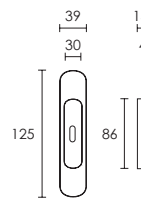

Nikiel Satyna **S05**

Mosiądz Matowy **S26**

Mosiądz Antyczny **S73**

KOLOR NETTO BRUTTO

Nikiel Satyna	46,00 zł	56,58 zł
Mosiądz Matowy	46,00 zł	56,58 zł
Mosiądz Antyczny	49,00 zł	60,27 zł

Wymiary (mm)