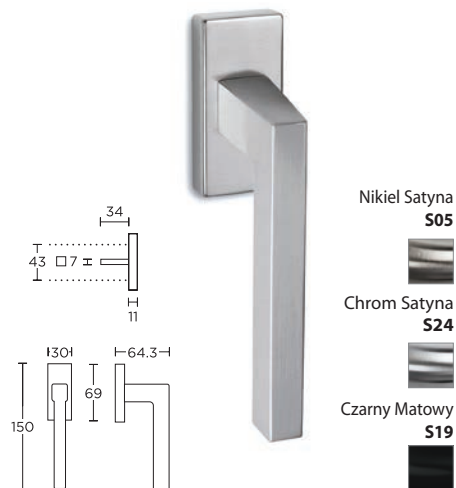

**MODEL
865 CW**

Klamka okienna

KOLOR	NETTO	BRUTTO
Chrom Satyna	105,00 zł	129,15 zł
Czarny Matowy	125,00 zł	153,75 zł
Nikiel Satyna	105,00 zł	129,15 zł