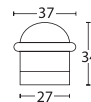

Nikiel Satyna

Nikiel Satyna **S05**

Mosiądz Satyna **S02**

Mosiądz Antyczny **S73**

KOLOR NETTO BRUTTO

Nikiel Satyna	34,00 zł	341,82 zł
Mosiądz Satyna	34,00 zł	41,82 zł
Mosiądz Antyczny	47,00 zł	57,81 zł