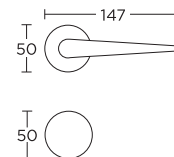

www.convexdesign.pl

CONVEX[®]
HANDLES KNOBS DESIGN & PRODUCTION

CENA NETTO / CENA BRUTTO

Czarny Matowy - S19
25-135

BDR 179,99 zł 221,39 zł

15-572 **WK 43,00 zł** 52,89 zł

15-574 **WB 43,00 zł** 52,89 zł

15-573 **WC 79,00 zł** 97,17 zł