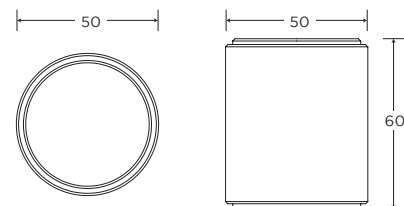

DŁUGOŚĆ (L) 266 ROZSTAW (D) 210				
szt.	25-149	Nikiel Satyna - S05	381,00 zł	468,63 zł
	25-150	Mosiądz Matowy - S26		
	25-151	Brąz Matowy - S77		
kpl.	25-157	Nikiel Satyna - S05	762,00 zł	937,26 zł
	25-156	Mosiądz Matowy - S26		
	25-155	Brąz Matowy - S77		

DŁUGOŚĆ (L) 456 ROZSTAW (D) 400				
szt.	25-154	Nikiel Satyna - S05	468,00 zł	575,64 zł
	25-153	Mosiądz Matowy - S26		
	25-152	Brąz Matowy - S77		
kpl.	25-160	Nikiel Satyna - S05	936,00 zł	1151,28 zł
	25-159	Mosiądz Matowy - S26		
	25-158	Brąz Matowy - S77		

szt.	25-161	Nikiel Satyna - S05	339,00 zł	416,97 zł
	25-162	Mosiądz Matowy - S26		
	25-163	Brąz Matowy - S77		
kpl.	25-166	Nikiel Satyna - S05	678,00 zł	833,94 zł
	25-165	Mosiądz Matowy - S26		
	25-164	Brąz Matowy - S77