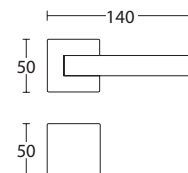

Chrom Satyna - S24
15-006