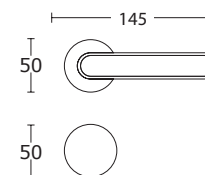

CENA NETTO / CENA BRUTTO

design by **Yiannis Ghikas**

Miedź / Biały - S10 / S06
15-076

| | | |
|---|---------------------------|-----------|
|  | BDR 284,00 zł | 349,32 zł |
|  | 15-186 WK 49,00 zł | 60,27 zł |
|  | 15-402 WB 49,00 zł | 60,27 zł |
|  | 15-401 WC 89,00 zł | 109,47 zł |