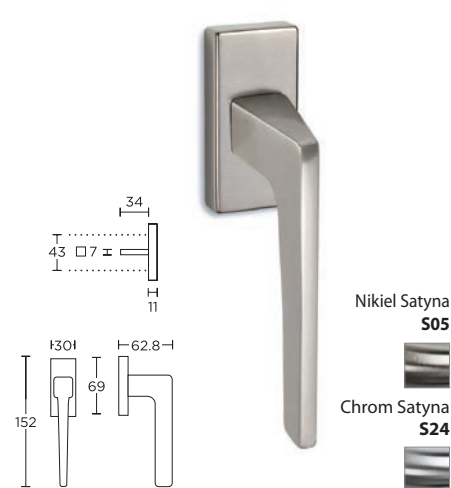

**MODEL
1495 CW**

Klamka okienna

KOLOR	NETTO	BRUTTO
Chrom Satyna	99,00 zł	121,77 zł
Nikiel Satyna	99,00 zł	121,77 zł