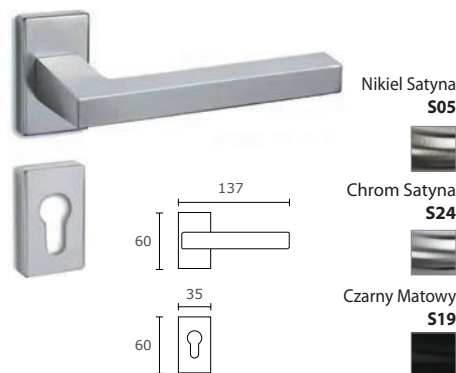

**MODEL
865 Q11**

Klamka do drzwi profilowych

KOLOR	NETTO	BRUTTO
Chrom Satyna	105,00 zł	129,15 zł
Czarny Matowy	125,00 zł	153,75 zł
Nikiel Satyna	105,00 zł	129,15 zł