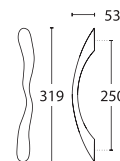

 Mosiądz Matowy

 Nikiel Satyna

 Mosiądz Antyczny

| JM | RODZAJ | KOLOR | NETTO | BRUTTO |
|------|--------|------------|------------------|-----------|
| szt. | Ø 80 | S05/M01 | 176,00 zł | 216,48 zł |
| | | Czarny Mat | 193,00 zł | 237,39 zł |
| szt. | Ø 120 | S05/M01 | 264,00 zł | 324,72 zł |
| | | Czarny Mat | 293,00 zł | 360,39 zł |
| kpl. | Ø 80 | S05/M01 | 351,00 zł | 431,73 zł |
| | | Czarny Mat | 386,00 zł | 474,78 zł |
| kpl. | Ø 120 | S05/M01 | 527,00 zł | 648,21 zł |
| | | Czarny Mat | 585,00 zł | 719,55 zł |