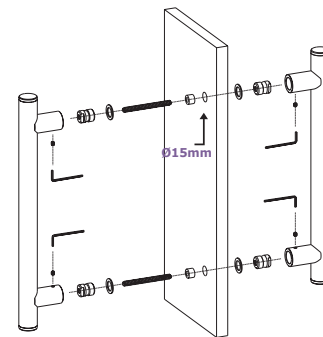

ASSEMBLY / MONTAŻ

MONTAŻ KLAMKI
NA ROZECIE KWADRATOWEJ

DOOR HANDLE
WITH 2145 ROSETTE ASSEMBLY

MONTAŻ KLAMKI
MODEL 2055

DOOR HANDLE
WITH 2055 ASSEMBLY PLATE

MONTAŻ POCHWYTU JEDNOSTRONNEGO
NA DREWNOWKRĘT

SINGLE PULL HANDLE ASSEMBLY
WITHOUT HOLES